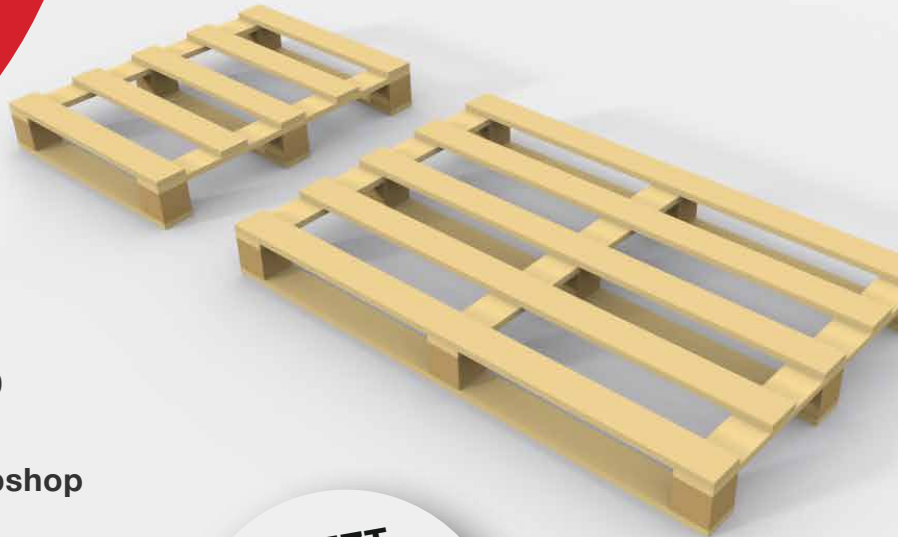

EINWEG-PALETTE

MADE IN GERMANY

- Euro-Maße: 1.200 x 800 / 800 x 600
- In Deutschland produziert
- Laufend Angebote in unserem Webshop

**JETZT
IN UNSEREM
ONLINE-
SHOP**
KOPP-VERPACKUNGEN.DE

BESCHREIBUNG

Art.-Nr.	Größe (LxBxH)	Ausführung	IPPC	Volumen	Logistik
6199287	1.200 x 800 x 130 mm	Sauber, staubfrei und hell	Kammertrocken unter 18 %	ca. 0,13 m ³ **	30 Stk./Stapel, ab 840 Stk. je LKW
6199286	800 x 600 x 130 mm	Sauber, staubfrei und hell	Kammertrocken unter 18 %	ca. 0,06 m ³ **	30 Stk./Stapel, ab 1.680 Stk. je LKW