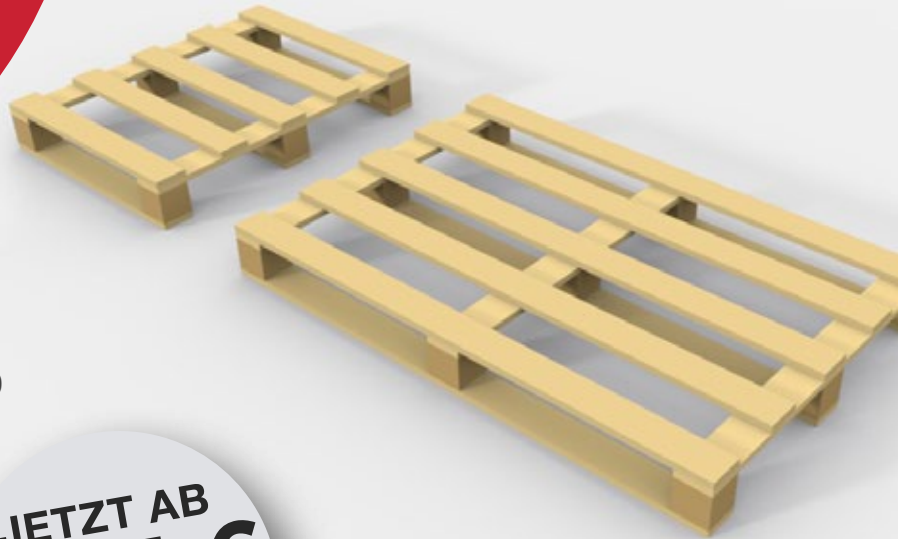

EINWEG-PALETTE

MADE IN GERMANY

- Euro-Maße: 1.200 x 800 / 800 x 600
- In Deutschland produziert
- Ab 4,35 € je Stück**

JETZT AB
4,35 €
JE STK.**

BESCHREIBUNG

Art.-Nr.	Größe (LxBxH)	Ausführung	IPPC	Volumen	Logistik	Preis
6199287	1.200 x 800 x 130 mm	Sauber, staubfrei und hell	Kammertrocken unter 18 %	ca. 0,13 m ³ **	30 Stk./Stapel ab 840 Stk. je LKW	7,25 €** / Stk. frei Haus
6199286	800 x 600 x 130 mm	Sauber, staubfrei und hell	Kammertrocken unter 18 %	ca. 0,06 m ³ **	30 Stk./Stapel ab 1.680 Stk. je LKW	4,35 €** / Stk. frei Haus

**Holz ist ein zeitloses Naturprodukt, welches von physikalischen Grundgesetzen wie Temperatur und Luftfeuchtigkeit maßhaltig beeinflusst wird. Dieser natürliche und rustikale Charakter, der den besonderen Reiz von Holz ausmacht, bedingt jedoch auch gewisse Einschränkungen bei der Beschaffenheit der Produkte, die bewusst in Kauf genommen werden müssen. Trotz sorgfältigster Materialauswahl und modernster Fertigungsmethoden müssen bei Holz die dargestellten Besonderheiten, die in der Praxis immer wieder zu beobachten sind, akzeptiert werden. Diese Merkmale sind unbeeinflussbare Eigenschaften des Werkstoffes Holz, sie können nicht reklamiert werden. Bei einer Toleranz von bis zu 2 mm in der Höhe wird dennoch die Einfahrhöhe für Hubwagen, Gabelstapler und Armeise garantiert. **Alle Preise verstehen sich zzgl. der gesetzlichen Mehrwertsteuer.